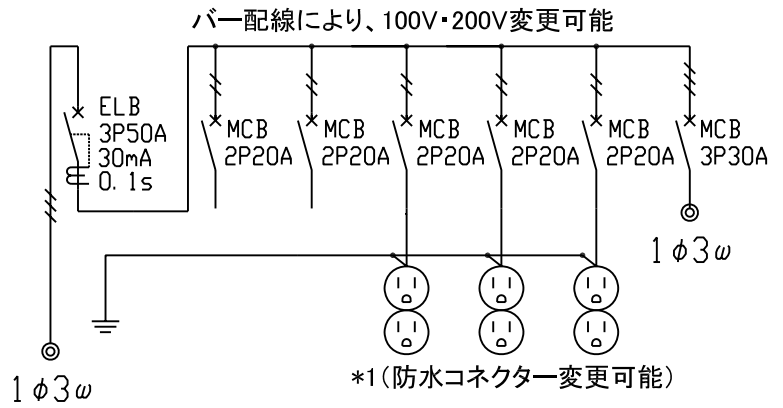

### 3 送りBK付電灯分電盤

#### S53-5型

W500 × H400 × D200mm

#### S105-8型

W600 × H500 × D200mm