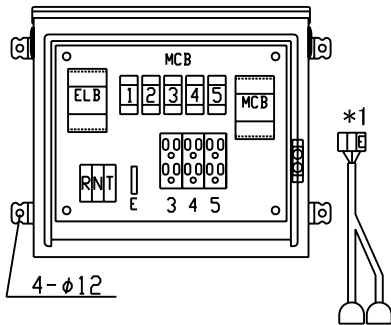

### 3 送りBK付電灯分電盤

#### S53-5型

W500 × H400 × D200mm

#### S105-8型

W600 × H500 × D200mm